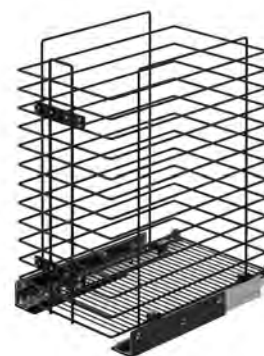

КОРЗИНА STARAX ДЛЯ БЕЛЬЯ С НИЖНИМ КРЕПЛЕНИЕМ

ХАРАКТЕРИСТИКИ:

Крепление	Ко дну корпуса и к фасаду
Нагрузка на систему	30 кг
Цвет	Хром / Антрацит
Направляющие	Полного выдвижения с доводчиком <i>blum</i>

КОМПЛЕКТАЦИЯ:

- Корзина — 1 шт
- Направляющие — 2 шт
- Крепежная фурнитура

S-XXXX-C
CHROME

S-XXXX-A
ANTHRACITE

Код товара	Ширина фасада (мм)	Размеры системы (WxDxH), мм	Цвет
S-8051-	300	240×470×550	Хром / Антрацит
S-8052-	350	290×470×550	Хром / Антрацит
S-8053-	400	340×470×550	Хром / Антрацит
S-8054-	450	390×470×550	Хром / Антрацит

РАЗМЕРЫ СИСТЕМЫ:

ФОТОГРАФИИ СИСТЕМЫ: