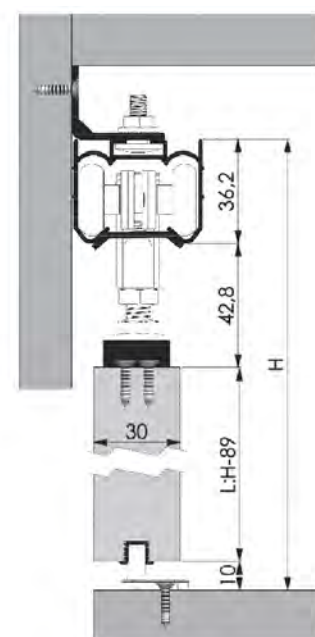

УСТАНОВКА: