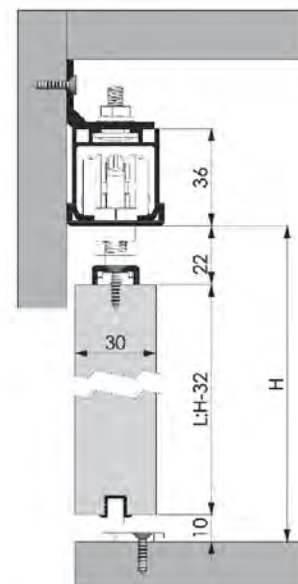

УСТАНОВКА: