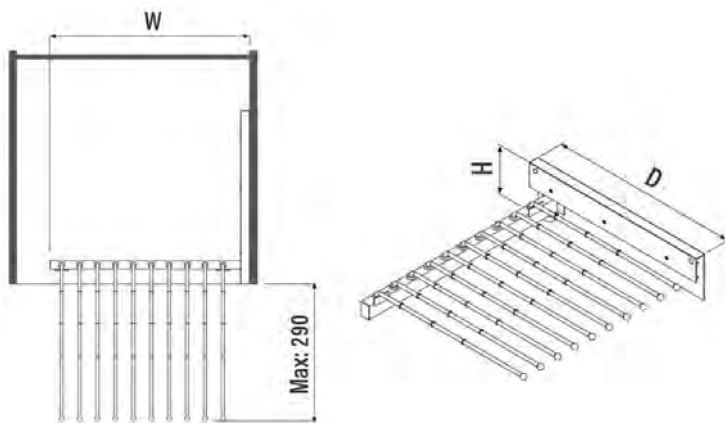

РАЗМЕРЫ СИСТЕМЫ: