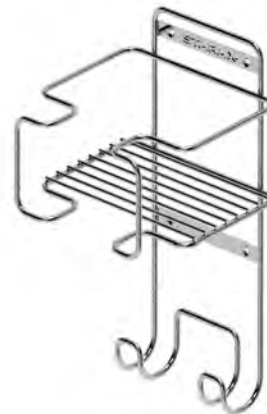

ФОТОГРАФИИ СИСТЕМЫ: