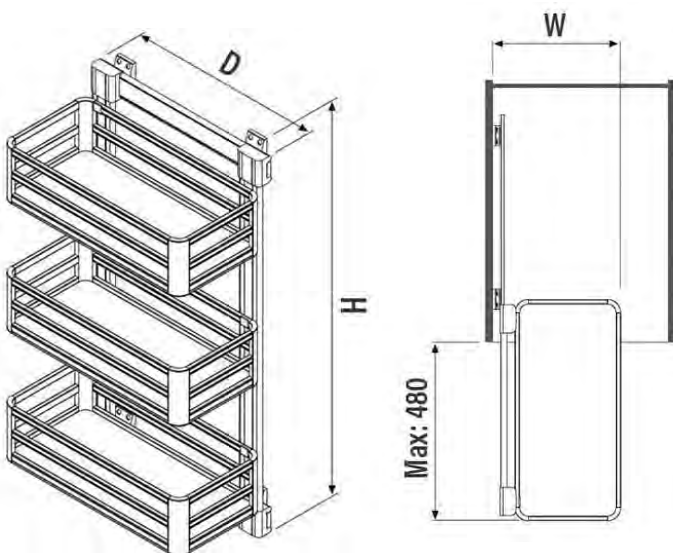

ВЫДВИЖНАЯ КОРЗИНА 3-Х УРОВНЕВАЯ ДЛЯ БЕЛЬЯ STARAX

ХАРАКТЕРИСТИКИ:

Материал	Металл / Пластик
Цвет	Серый (G)
Нагрузка	30 кг
Крепление	Боковое
Направляющие	Telescopic Rail с доводчиком

S-XXXX-G
BREV

Код товара	Ширина фасада	Размеры системы (WxDxH)	Цвет
S-6271-	Левое	280×485×920	Серый*
S-6272-	Правое	280×485×920	Серый

РАЗМЕРЫ СИСТЕМЫ:

ФОТОГРАФИИ СИСТЕМЫ: