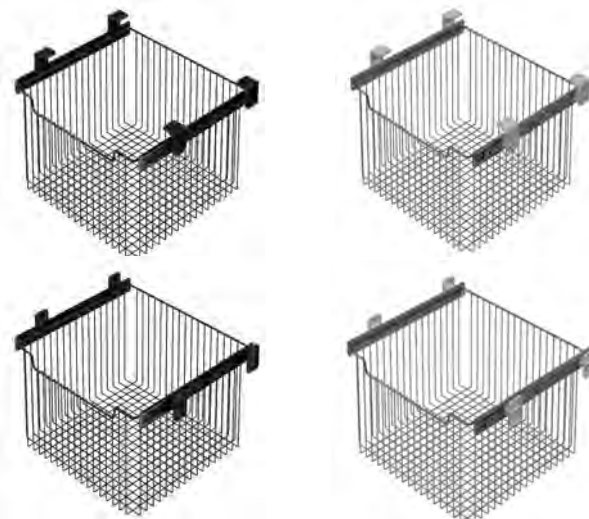

ФОТОГРАФИИ СИСТЕМЫ: