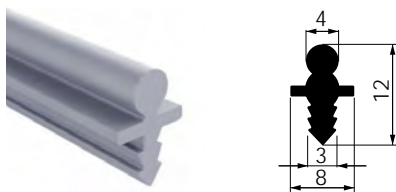

НАПРАВЛЯЮЩИЙ ПРОФИЛЬ СКМ-30 НИЗ 3М (АЛЮМ.)