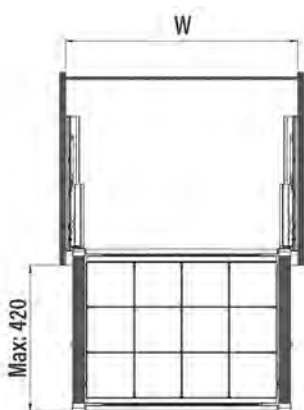

РАЗМЕРЫ СИСТЕМЫ: