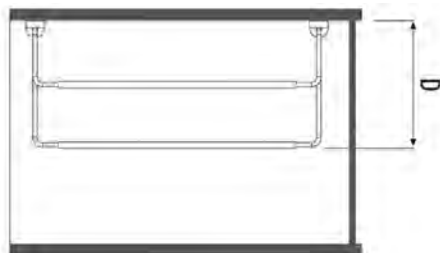

РАЗМЕРЫ СИСТЕМЫ:

ФОТОГРАФИИ СИСТЕМЫ: