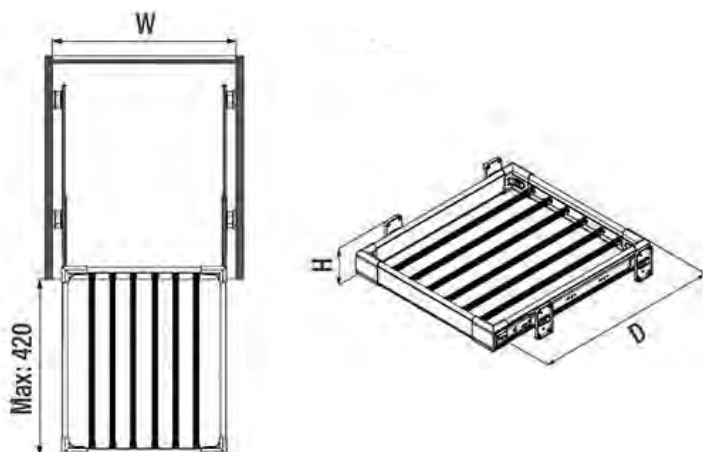

РАЗМЕРЫ СИСТЕМЫ: