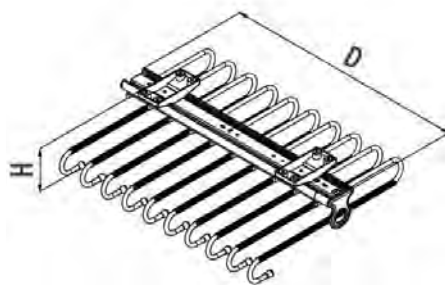

РАЗМЕРЫ СИСТЕМЫ: