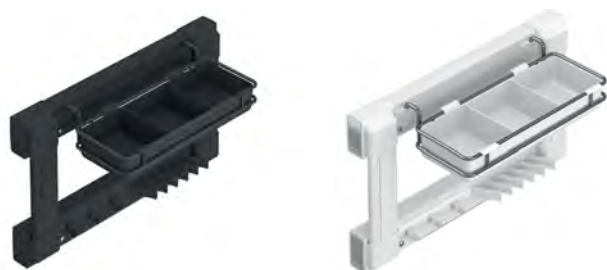

ФОТОГРАФИИ СИСТЕМЫ:

Код товара	Крепление	Размеры системы (WxDxH)	Цвет
S-6726-	Левое	230×475×290	Белый / Антрацит
S-6736-	Правое	230×475×290	Белый* / Антрацит