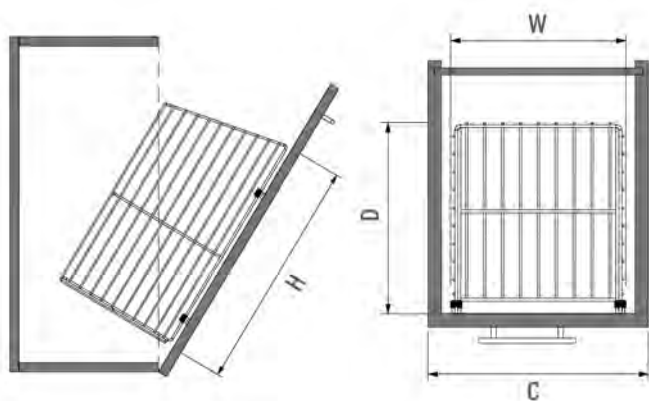

КОРЗИНА ДЛЯ БЕЛЬЯ STARAX

ВНИМАНИЕ!
Механизм для открывания
фасада в комплект НЕ входит

АНТРАЦИТ

ВНИМАНИЕ!
Механизм для открывания
фасада в комплект НЕ входит

ХРОМ

ХАРАКТЕРИСТИКИ:

Материал	Металл
Цвет	Хром / Антрацит

КОМПЛЕКТАЦИЯ:

- Корзина для белья — 1 шт
- Крепежная фурнитура

S-XXXX-C
CHROME

S-XXXX-A
ANTHRACITE

Код товара	Ширина фасада (мм)	Размеры системы (WxDxH), мм	Цвет
S-8011-	300	230×260×500	Хром / Антрацит
S-8012-	350	280×260×500	Хром / Антрацит
S-8013-	400	330×260×500	Хром / Антрацит
S-8014-	450	380×260×500	Хром / Антрацит
S-8015-	500	430×260×500	Хром / Антрацит

РАЗМЕРЫ СИСТЕМЫ:

ФОТОГРАФИИ СИСТЕМЫ:

Хром