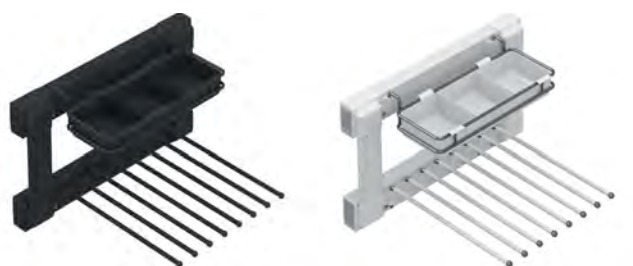

ФОТОГРАФИИ СИСТЕМЫ: