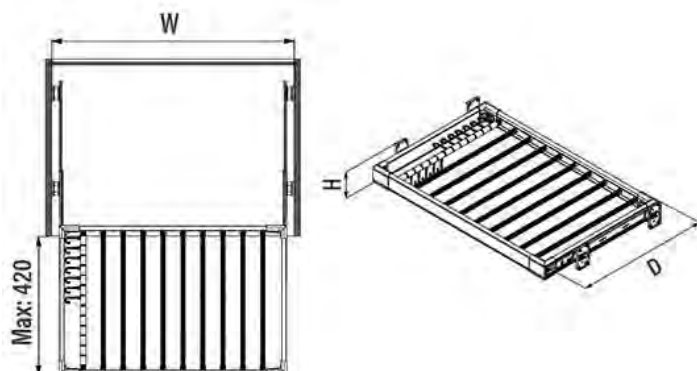

РАЗМЕРЫ СИСТЕМЫ: