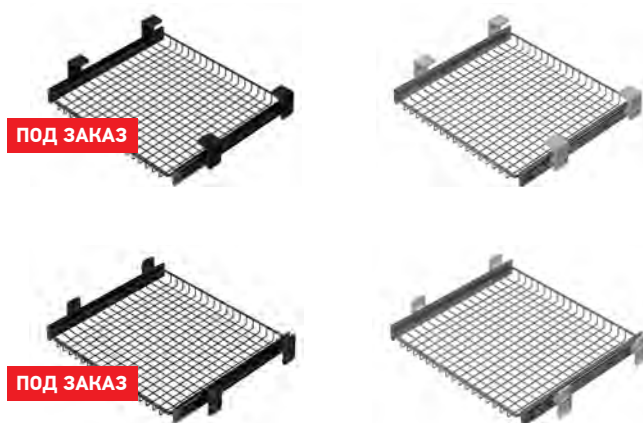

ФОТОГРАФИИ СИСТЕМЫ: