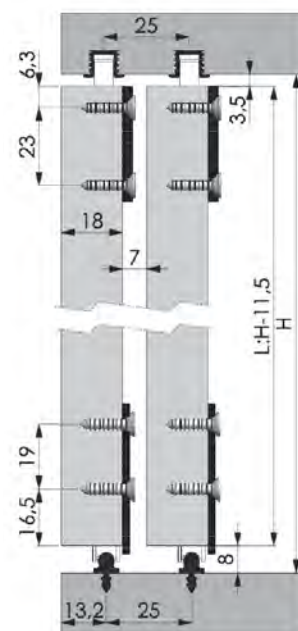

УСТАНОВКА: