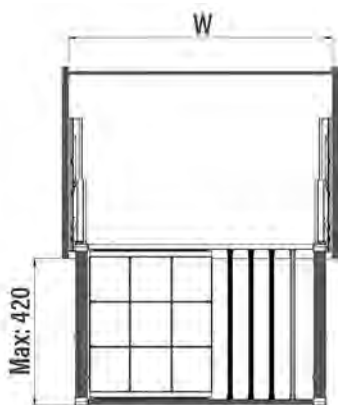

РАЗМЕРЫ СИСТЕМЫ: