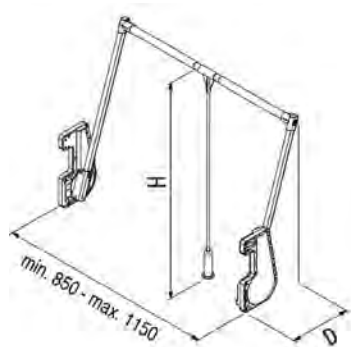

РАЗМЕРЫ СИСТЕМЫ: