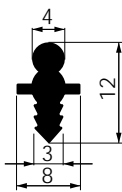

НАПРАВЛЯЮЩИЙ ПРОФИЛЬ СКМ-30 НИЗ 3М (АЛЮМ.)