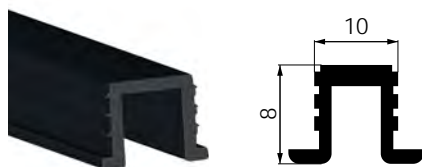

РЕЛЬС ВЕРХНИЙ ВРЕЗНОЙ 009 (PVC), ЧЕРНЫЙ, (3М)