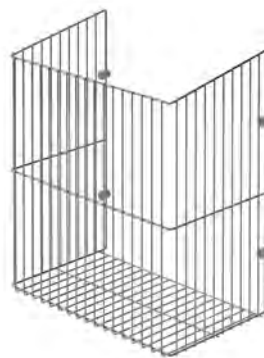

КОРЗИНА ДЛЯ БЕЛЬЯ STARAX

ВНИМАНИЕ!
Механизм для открывания
фасада в комплект НЕ входит

АНТРАЦИТ

ВНИМАНИЕ!
Механизм для открывания
фасада в комплект НЕ входит

ХРОМ

ХАРАКТЕРИСТИКИ:

Материал	Металл
Цвет	Хром / Антрацит

КОМПЛЕКТАЦИЯ:

- Корзина для белья — 1 шт
- Крепежная фурнитура

S-XXXX-C
CHROME

S-XXXX-A
ANTHRACITE

Код товара	Ширина фасада (мм)	Размеры системы (WxDxH), мм	Цвет
S-8011-	300	230×260×500	Хром / Антрацит
S-8012-	350	280×260×500	Хром / Антрацит
S-8013-	400	330×260×500	Хром / Антрацит
S-8014-	450	380×260×500	Хром / Антрацит
S-8015-	500	430×260×500	Хром / Антрацит

РАЗМЕРЫ СИСТЕМЫ:

ФОТОГРАФИИ СИСТЕМЫ:

Хром