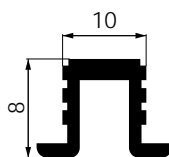

РЕЛЬС ВЕРХНИЙ ВРЕЗНОЙ 009 (PVC), ЧЕРНЫЙ, (3М)