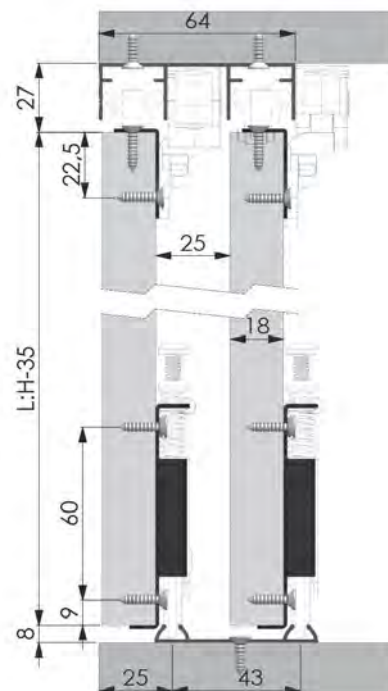

УСТАНОВКА: