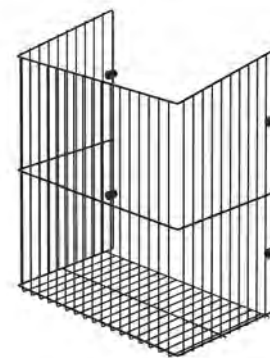

КОРЗИНА ДЛЯ БЕЛЬЯ STARAX

ВНИМАНИЕ!
Механизм для открывания
фасада в комплект НЕ входит

АНТРАЦИТ

ВНИМАНИЕ!
Механизм для открывания
фасада в комплект НЕ входит

ХРОМ

ХАРАКТЕРИСТИКИ:

Материал	Металл
Цвет	Хром / Антрацит

КОМПЛЕКТАЦИЯ:

- Корзина для белья — 1 шт
- Крепежная фурнитура

S-XXXX-C
CHROME

S-XXXX-A
ANTHRACITE

Код товара	Ширина фасада (мм)	Размеры системы (WxDxH), мм	Цвет
S-8011-	300	230×260×500	Хром / Антрацит
S-8012-	350	280×260×500	Хром / Антрацит
S-8013-	400	330×260×500	Хром / Антрацит
S-8014-	450	380×260×500	Хром / Антрацит
S-8015-	500	430×260×500	Хром / Антрацит

РАЗМЕРЫ СИСТЕМЫ:

ФОТОГРАФИИ СИСТЕМЫ:

Антрацит