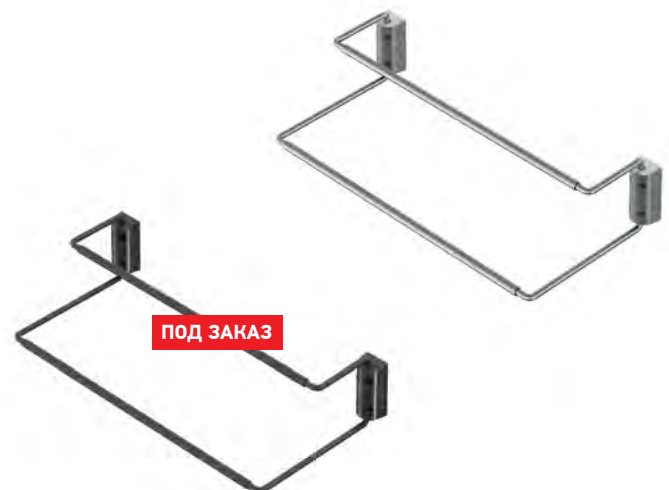

РАЗМЕРЫ СИСТЕМЫ:

ФОТОГРАФИИ СИСТЕМЫ: