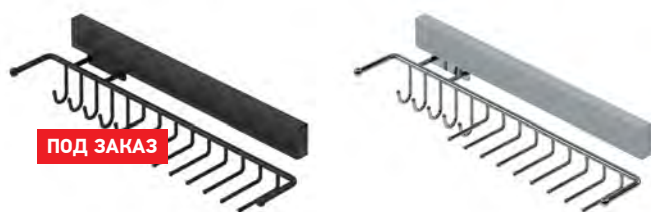

ВЕШАЛКА ДЛЯ ГАЛСТУКОВ И РЕМНЕЙ STARAX

ХАРАКТЕРИСТИКИ:

Материал	Металл / Пластик
Цвет	Серый (G) / Антрацит (A)*
Нагрузка	10 кг
Крепление	Боковое
Направляющие	Telescopic Rail без доводчика

ФОТОГРАФИИ СИСТЕМЫ:

S-XXXX-G
GREY

S-XXXX-A
ANTHRACITE

Код товара	Крепление	Размеры системы (WxDxH)	Цвет
S-6060-	Левое	120×460×110	Серый / Антрацит*
S-6057-	Правое	120×460×110	Серый / Антрацит*

ВЕШАЛКА ДЛЯ ГАЛСТУКОВ С БОКОВЫМ КРЕПЛЕНИЕМ STARAX

ХАРАКТЕРИСТИКИ:

Материал	Металл / Пластик
Цвет	Серый (G) / Антрацит (A)*
Нагрузка	10 кг
Крепление	Боковое
Направляющие	Telescopic Rail без доводчика