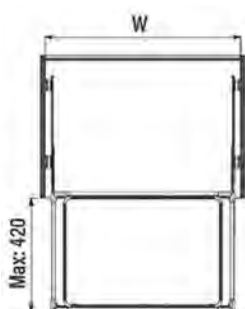

РАЗМЕРЫ СИСТЕМЫ: