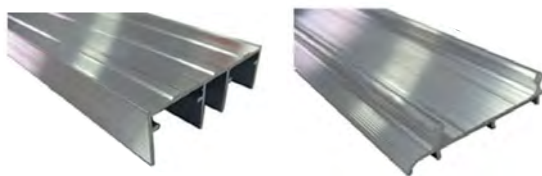

НАПРАВЛЯЮЩАЯ 006-02 (СКМ 80AY) НИЗ+ВЕРХ 3 М (КП-403/КП-404)