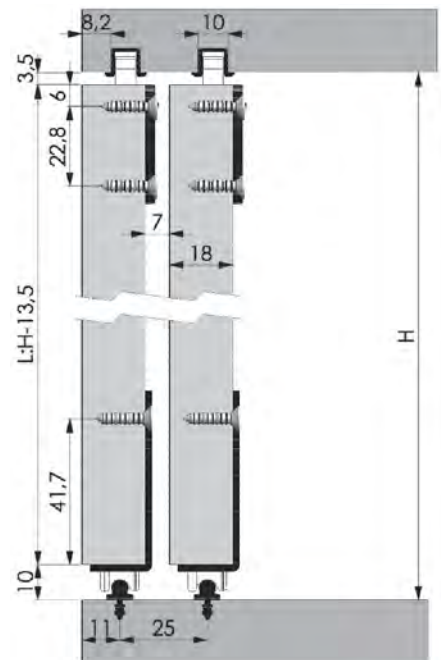

УСТАНОВКА: