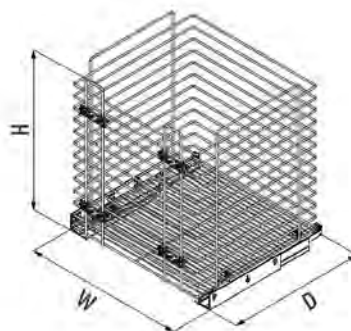

РАЗМЕРЫ СИСТЕМЫ: