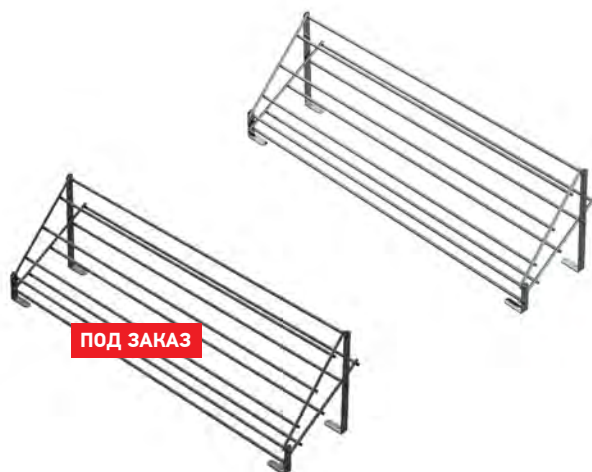

ФОТОГРАФИИ СИСТЕМЫ: