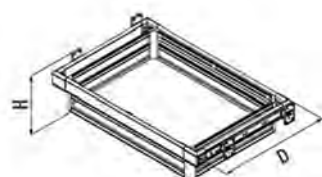

РАЗМЕРЫ СИСТЕМЫ: