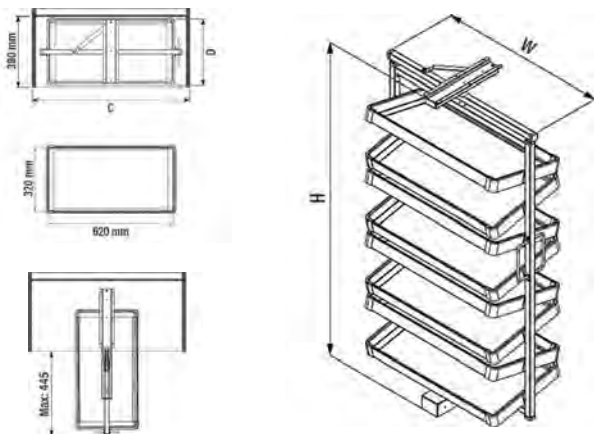

РАЗМЕРЫ СИСТЕМЫ: