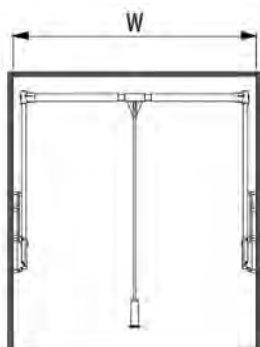

РАЗМЕРЫ СИСТЕМЫ: