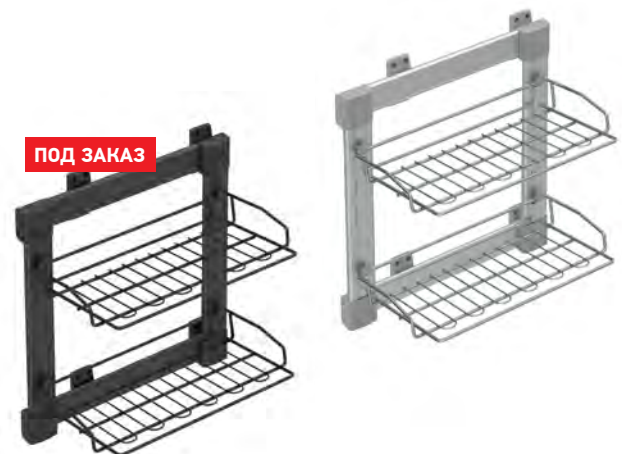

ФОТОГРАФИИ СИСТЕМЫ: