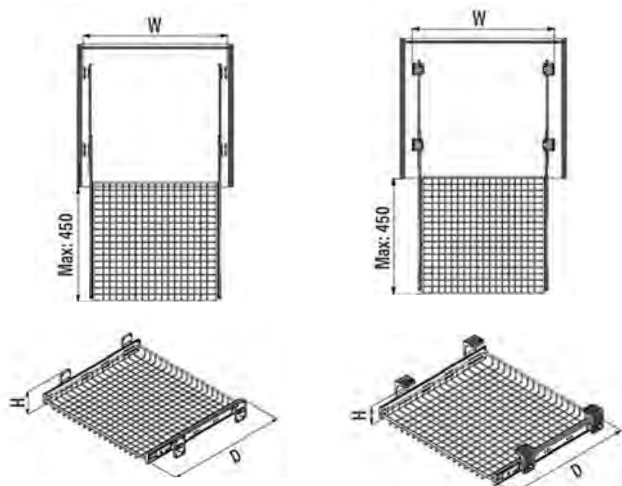

РАЗМЕРЫ СИСТЕМЫ: