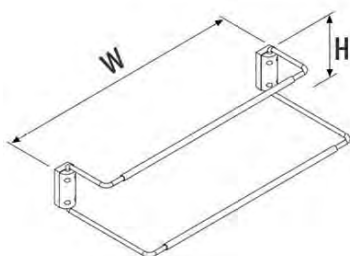

РАЗМЕРЫ СИСТЕМЫ:

ФОТОГРАФИИ СИСТЕМЫ: