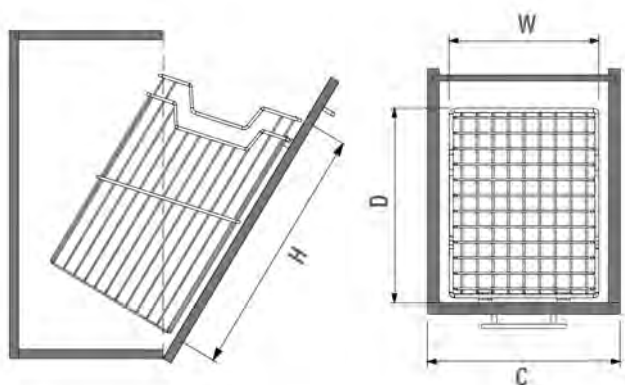

КОРЗИНА ДЛЯ БЕЛЬЯ STARAX ЛЮКС

ВНИМАНИЕ!
Механизм для открывания
фасада в комплект НЕ входит

АНТРАЦИТ

ВНИМАНИЕ!
Механизм для открывания
фасада в комплект НЕ входит

ХРОМ

ХАРАКТЕРИСТИКИ:

Материал	Металл
Цвет	Хром / Антрацит

КОМПЛЕКТАЦИЯ:

- Корзина для белья — 1 шт
- Крепежная фурнитура

S-XXXX-C
CHROME

S-XXXX-A
ANTHRACITE

Код товара	Ширина фасада (мм)	Размеры системы (W×D×H), мм	Цвет
S-8111-	300	230×290×500	Хром / Антрацит
S-8112-	350	280×290×500	Хром / Антрацит
S-8113-	400	330×290×500	Хром / Антрацит
S-8114-	450	380×290×500	Хром / Антрацит
S-8115-	500	430×290×500	Хром / Антрацит
S-8116-	550	480×290×500	Хром / Антрацит
S-8117-	600	530×290×500	Хром / Антрацит

РАЗМЕРЫ СИСТЕМЫ: