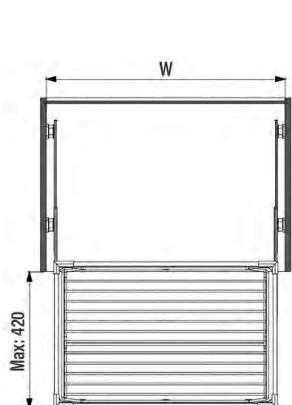

РАЗМЕРЫ СИСТЕМЫ: