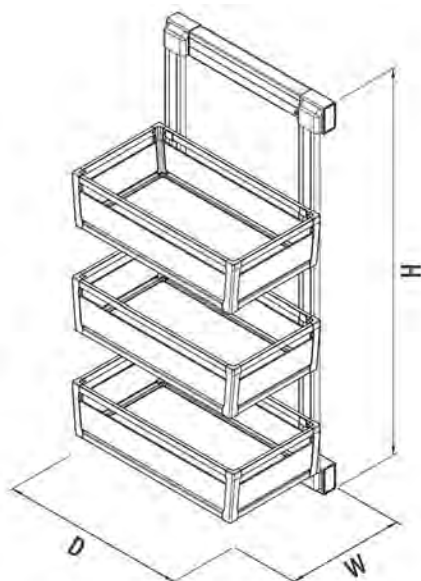

РАЗМЕРЫ СИСТЕМЫ: