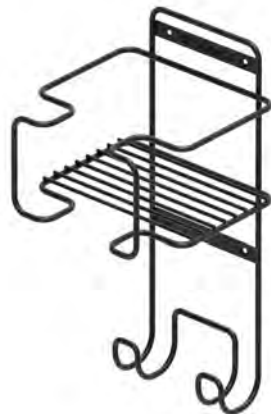

ФОТОГРАФИИ СИСТЕМЫ: