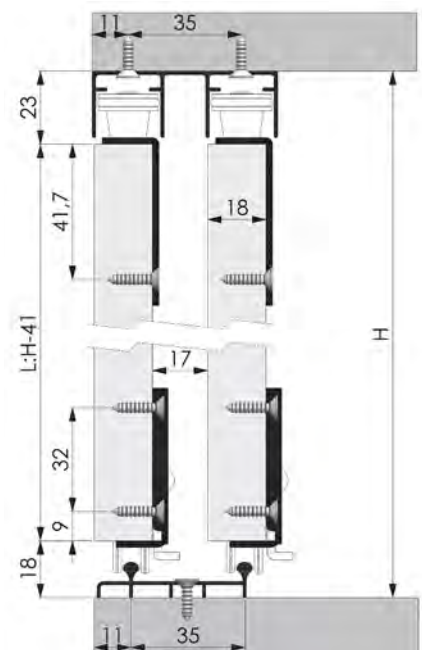

### УСТАНОВКА:

Артикул	Длина, м	Цвет	Материал
070223	1,5	Хром	Алюминий
070222	2	Хром	Алюминий
070216	3	Хром	Алюминий