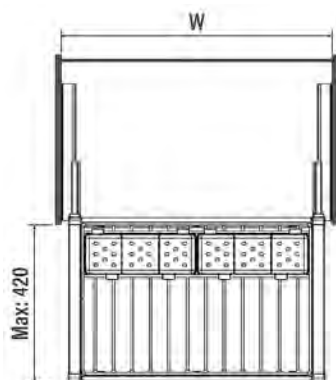

РАЗМЕРЫ СИСТЕМЫ: