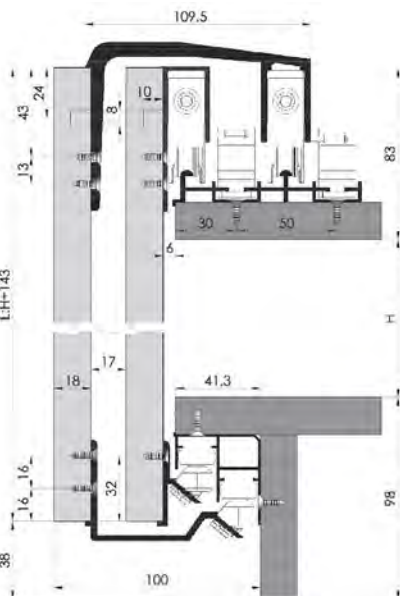

(100) РЕЛЬС НИЗ. НАКЛАДНОЙ (L-3171-3) ЗМ (AL)

Артикул	Длина, м	Цвет	Материал
070155	3	Хром	Алюминий