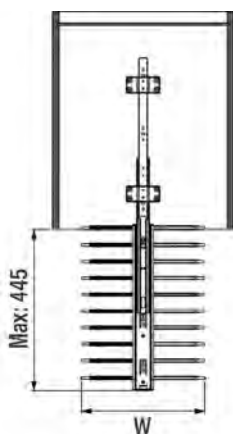

РАЗМЕРЫ СИСТЕМЫ: