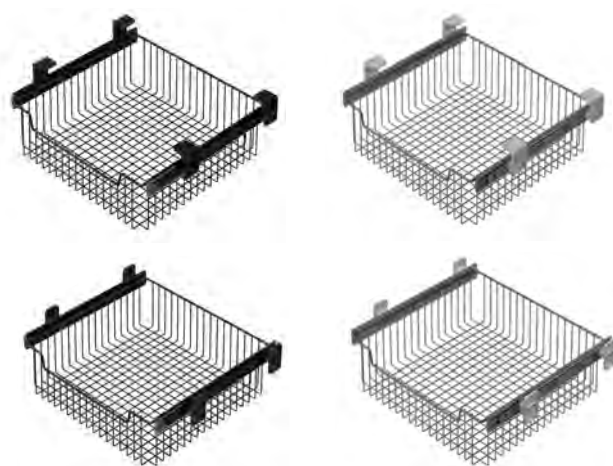

ФОТОГРАФИИ СИСТЕМЫ: