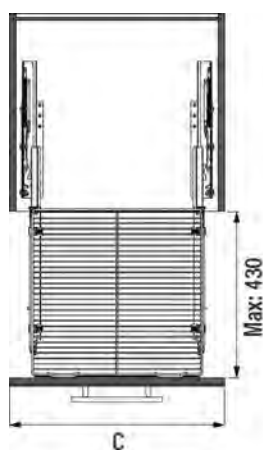

РАЗМЕРЫ СИСТЕМЫ: